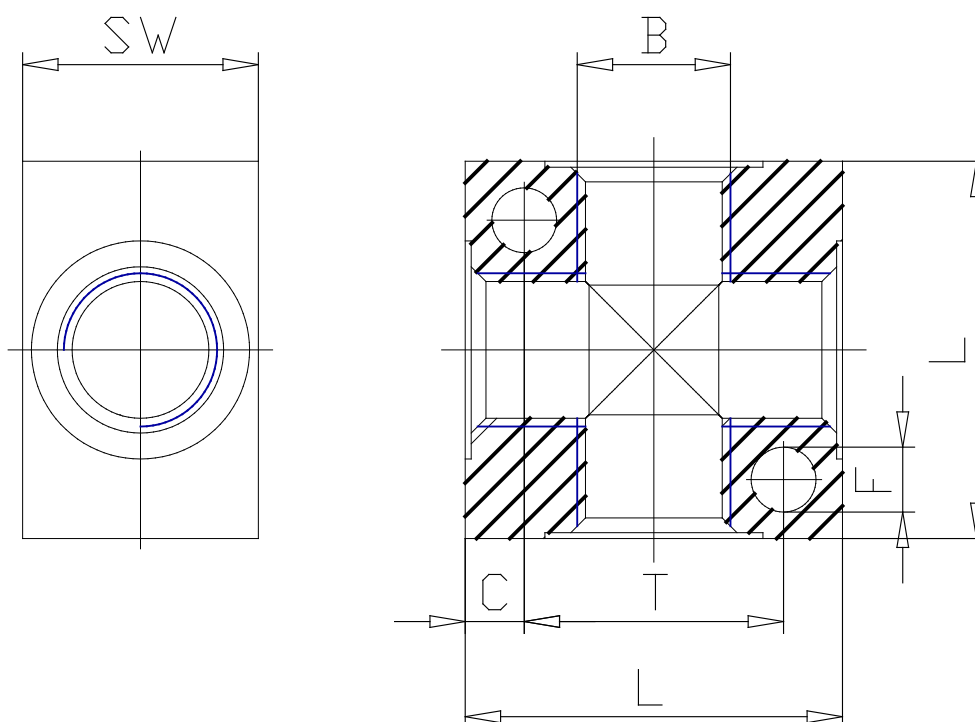

Mod. 3033 - Fittings Serie 2000

Product code: 3033 1/8

Datasheet creation date: 19/05/2026 08:31

Check the most updated document online [click here](#)

■ TECHNICAL DATA

Mod.	3033 1/8
------	----------

Mod. 3033 - Fittings Serie 2000

Product code: 3033 1/8

DIMENSIONS

B	G1/8
C (mm)	4
F (mm)	4.5
L (mm)	25
T (mm)	17
SW (mm)	16