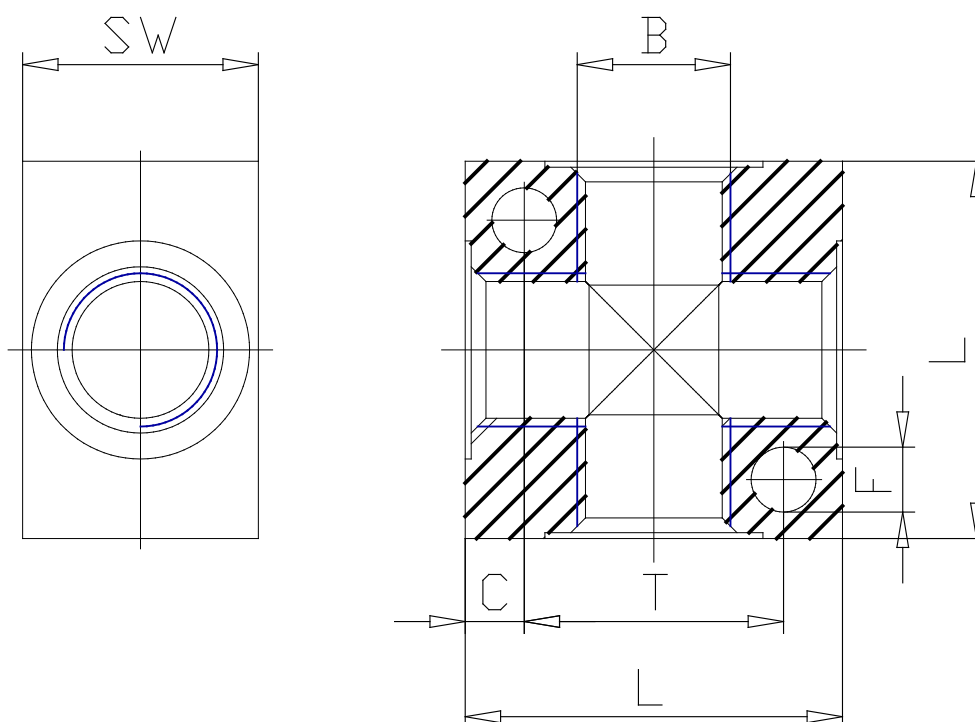

Mod. 3033 - Fittings Serie 2000

Product code: 3033 1/4

Datasheet creation date: 19/05/2026 08:33

Check the most updated document online [click here](#)

■ TECHNICAL DATA

Mod.	3033 1/4
------	----------

Mod. 3033 - Fittings Serie 2000

Product code: 3033 1/4

DIMENSIONS

B	G1/4
C (mm)	5
F (mm)	5.5
L (mm)	32
T (mm)	22
SW (mm)	20