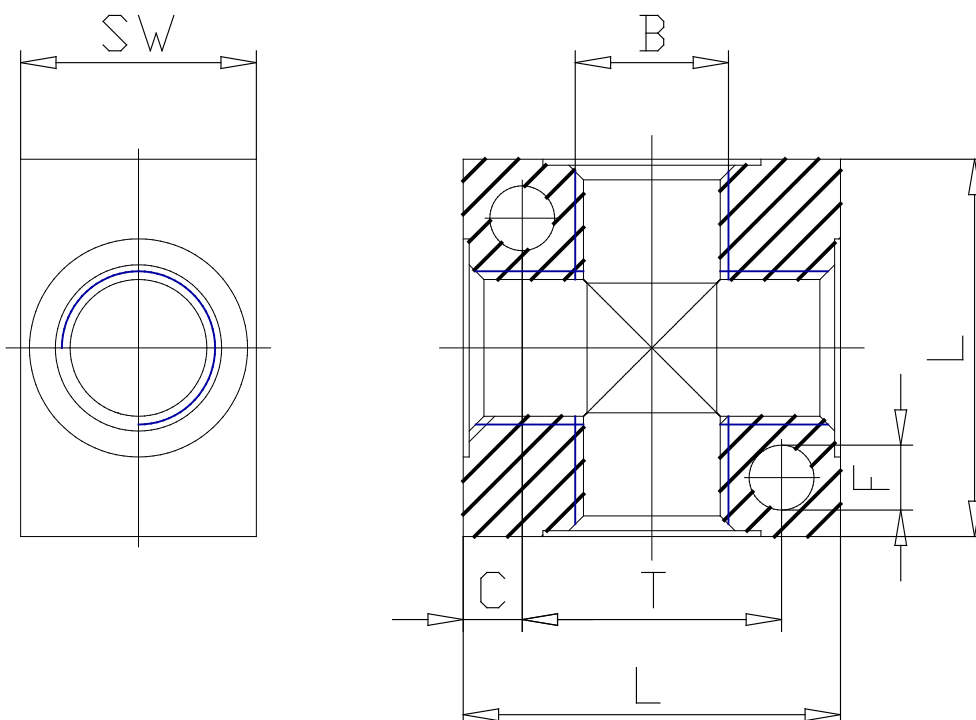

Mod. 3033 - Fittings Serie 2000

Product code: 3033 1/2

Datasheet creation date: 19/05/2026 18:00

Check the most updated document online [click here](#)

TECHNICAL DATA

Mod.	3033 1/2
------	----------

Mod. 3033 - Fittings Serie 2000

Product code: 3033 1/2

DIMENSIONS

B	G1/2
C (mm)	8
F (mm)	5.5
L (mm)	50
T (mm)	34
SW (mm)	30