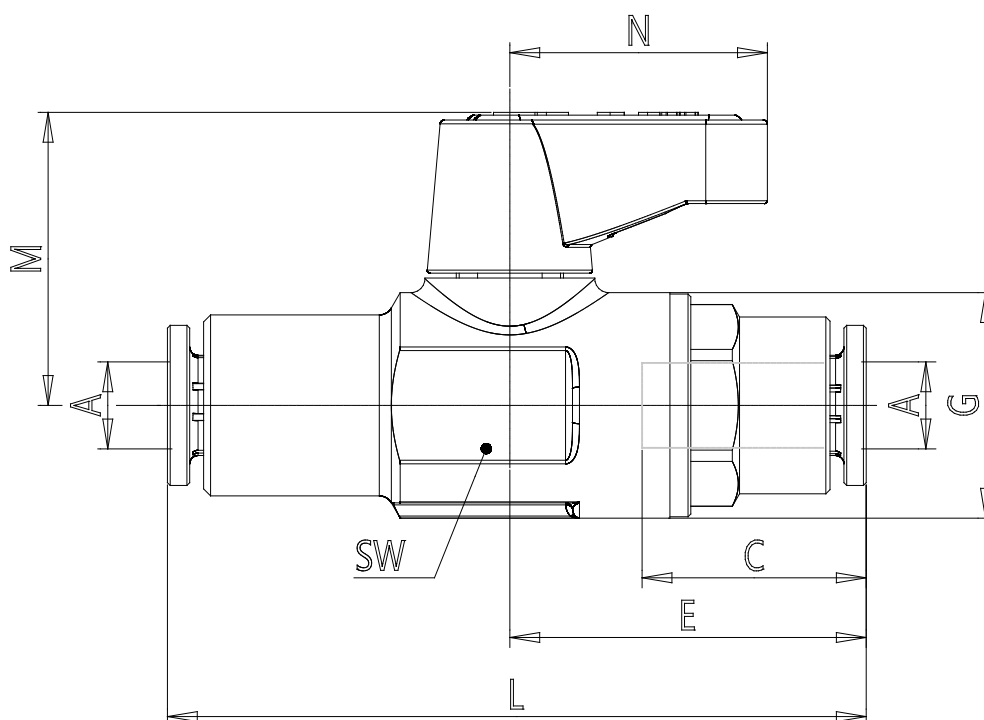

Mini ball valves, MINI version - Mod. 2948

Product code: 2948 6

Datasheet creation date: 19/05/2026 17:09

Check the most updated document online [click here](#)

TECHNICAL DATA

Model	2948 6
-------	--------

Mini ball valves, MINI version - Mod. 2948

Product code: 2948 6

DIMENSIONS

A (mm)	6
DN (mm)	6
C (mm)	16.0
E (mm)	25.5
G (mm)	16
L (mm)	50
M (mm)	21
N (mm)	18.5
SW (mm)	14