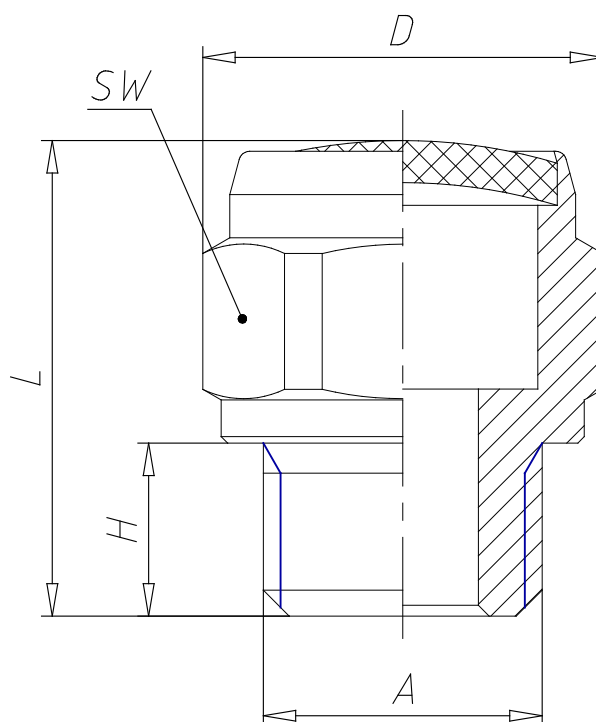

### TECHNICAL DATA

<b>Mod.</b>	2901 1
<b>Pressure range (Kg / cm<sup>2</sup> - bar)</b>	max. 6
<b>Flow (NI / min)</b>	7600
<b>Noise treshold (db (A))</b>	88

### DIMENSIONS

<b>A</b>	G1
<b>D (mm)</b>	43.0
<b>H (mm)</b>	11
<b>L (mm)</b>	24.5
<b>SW (mm)</b>	40