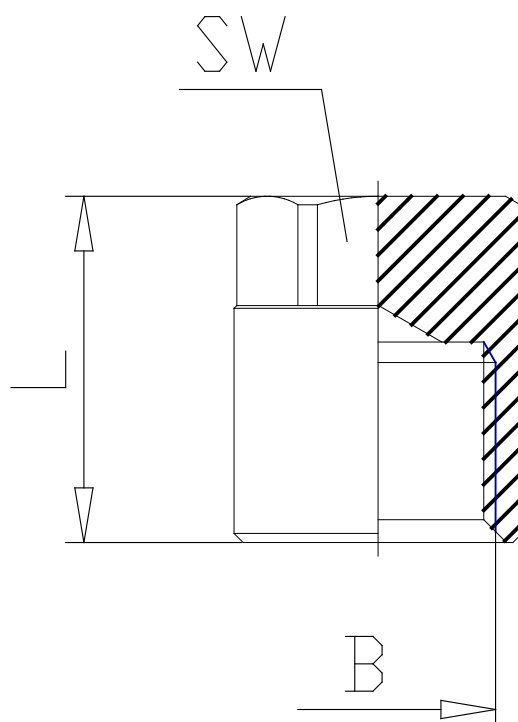

Mod. 2613 - Fittings Serie 2000

Product code: 2613 1/8

Datasheet creation date: 19/05/2026 08:53

Check the most updated document online [click here](#)

■ TECHNICAL DATA

Mod.	2613 1/8
------	----------

Mod. 2613 - Fittings Serie 2000

Product code: 2613 1/8

DIMENSIONS

B	G1/8
L (mm)	11.0
SW (mm)	12