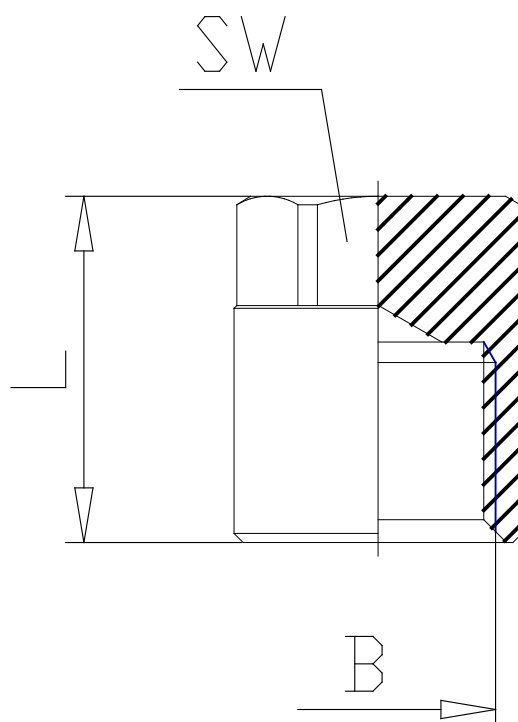

## Mod. 2613 - Fittings Serie 2000

Product code: 2613 1/4

Datasheet creation date: 19/05/2026 18:01

Check the most updated document online [click here](#)

### TECHNICAL DATA

Mod.	2613 1/4
------	----------

## Mod. 2613 - Fittings Serie 2000

Product code: 2613 1/4

### **DIMENSIONS**

<b>B</b>	G1/4
<b>L (mm)</b>	13.5
<b>SW (mm)</b>	15