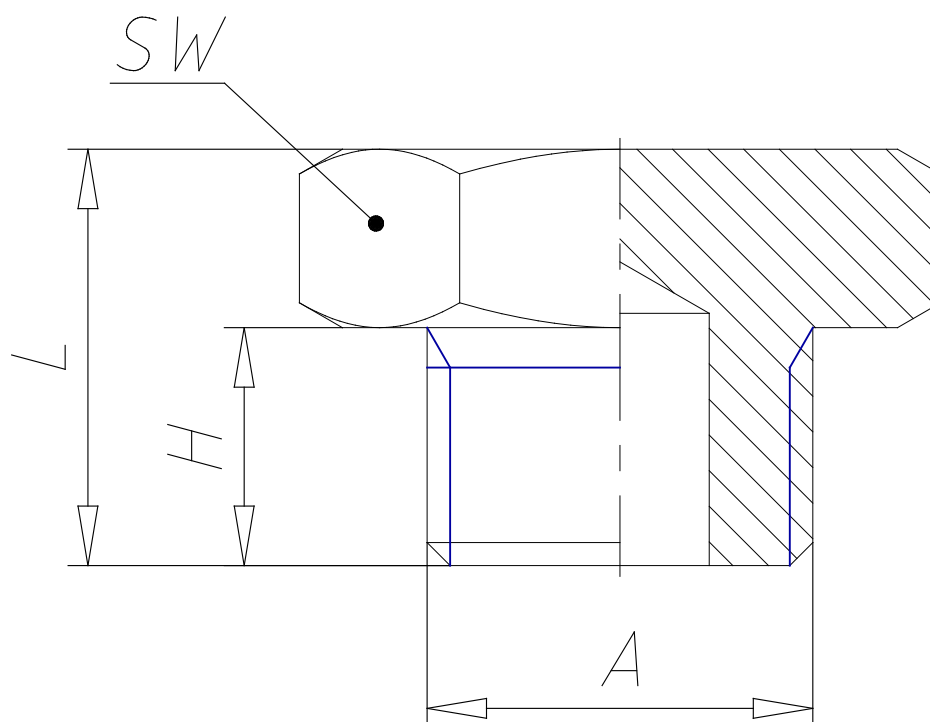

Mod. 2611 - Fittings Serie 2000

Product code: 2611 1/4

Datasheet creation date: 20/05/2026 08:26

Check the most updated document online [click here](#)

TECHNICAL DATA

| | |
|------|----------|
| Mod. | 2611 1/4 |
|------|----------|

Mod. 2611 - Fittings Serie 2000

Product code: 2611 1/4

DIMENSIONS

| | |
|----------------|------|
| A | G1/4 |
| H (mm) | 8 |
| L (mm) | 13.0 |
| SW (mm) | 17 |