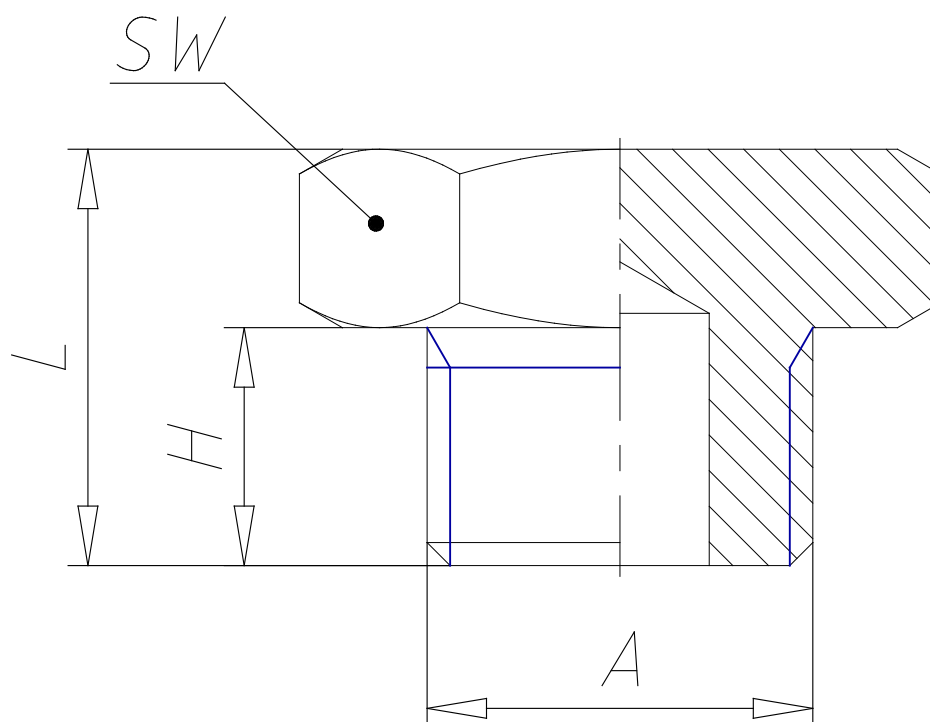

## Mod. 2611 - Fittings Serie 2000

Product code: 2611 1/2

Datasheet creation date: 20/05/2026 08:26

Check the most updated document online [click here](#)

### ■ TECHNICAL DATA

Mod.	2611 1/2
------	----------

## Mod. 2611 - Fittings Serie 2000

Product code: 2611 1/2

### DIMENSIONS

<b>A</b>	G1/2
<b>H (mm)</b>	10
<b>L (mm)</b>	15.5
<b>SW (mm)</b>	24