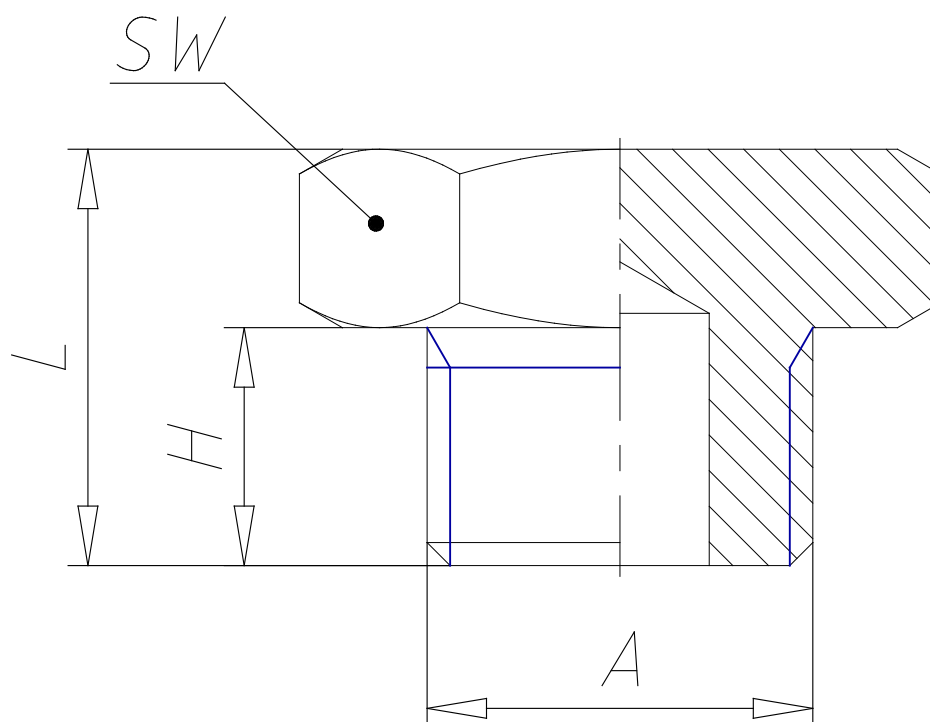

Mod. 2611 - Fittings Serie 2000

Product code: 2611 1

Datasheet creation date: 20/05/2026 08:34

Check the most updated document online [click here](#)

■ TECHNICAL DATA

Mod.	2611 1
------	--------

Mod. 2611 - Fittings Serie 2000

Product code: 2611 1

DIMENSIONS

A	G1
H (mm)	13
L (mm)	19.0
SW (mm)	38