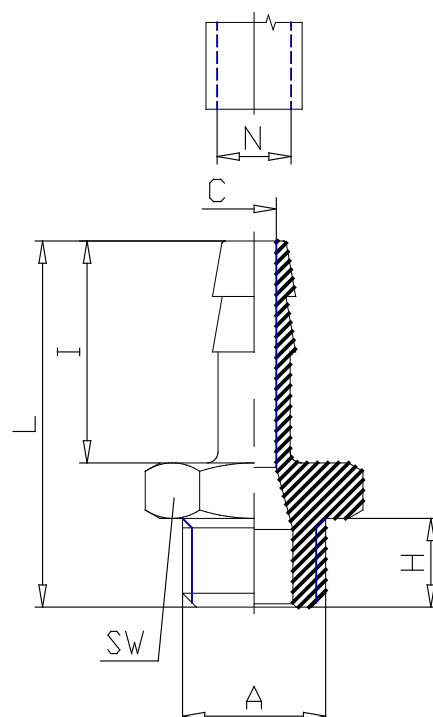

## Mod. 2601 - Fittings Serie 2000

Product code: 2601 9-3/8

Datasheet creation date: 19/05/2026 08:53

Check the most updated document online [click here](#)

### ■ TECHNICAL DATA

Mod.	2601 9-3/8
------	------------

## Mod. 2601 - Fittings Serie 2000

Product code: 2601 9-3/8

### DIMENSIONS

<b>N (mm)</b>	9
<b>A</b>	G3/8
<b>C (mm)</b>	6.0
<b>H (mm)</b>	9
<b>I (mm)</b>	20
<b>L (mm)</b>	34.0
<b>SW (mm)</b>	19