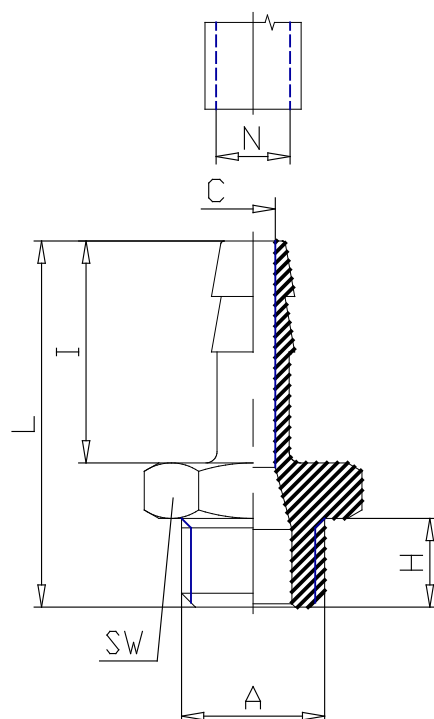

## Mod. 2601 - Fittings Serie 2000

Product code: 2601 7-1/8

Datasheet creation date: 19/05/2026 08:53

Check the most updated document online [click here](#)

### TECHNICAL DATA

Mod.	2601 7-1/8
------	------------

## Mod. 2601 - Fittings Serie 2000

Product code: 2601 7-1/8

### DIMENSIONS

<b>N (mm)</b>	7
<b>A</b>	G1/8
<b>C (mm)</b>	4.0
<b>H (mm)</b>	6
<b>I (mm)</b>	20
<b>L (mm)</b>	30.0
<b>SW (mm)</b>	12