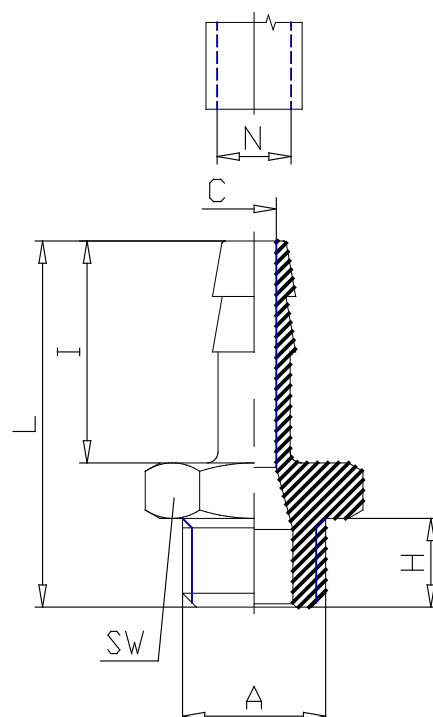

## Mod. 2601 - Fittings Serie 2000

Product code: 2601 7-1/4

Datasheet creation date: 19/05/2026 08:53

Check the most updated document online [click here](#)

### ■ TECHNICAL DATA

Mod.	2601 7-1/4
------	------------

## Mod. 2601 - Fittings Serie 2000

Product code: 2601 7-1/4

### DIMENSIONS

<b>N (mm)</b>	7
<b>A</b>	G1/4
<b>C (mm)</b>	4.0
<b>H (mm)</b>	8
<b>I (mm)</b>	20
<b>L (mm)</b>	33.0
<b>SW (mm)</b>	17