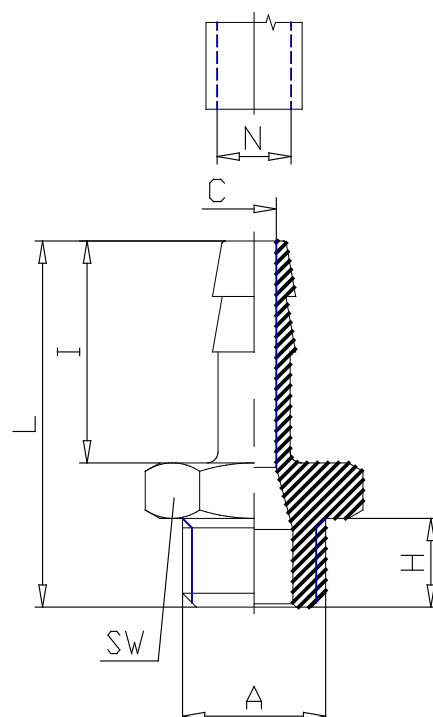

## Mod. 2601 - Fittings Serie 2000

Product code: 2601 17-1/2

Datasheet creation date: 19/05/2026 08:53

Check the most updated document online [click here](#)

### ■ TECHNICAL DATA

Mod.	2601 17-1/2
------	-------------

## Mod. 2601 - Fittings Serie 2000

Product code: 2601 17-1/2

### DIMENSIONS

<b>N (mm)</b>	17
<b>A</b>	G1/2
<b>C (mm)</b>	13.0
<b>H (mm)</b>	10
<b>I (mm)</b>	24
<b>L (mm)</b>	39.5
<b>SW (mm)</b>	24