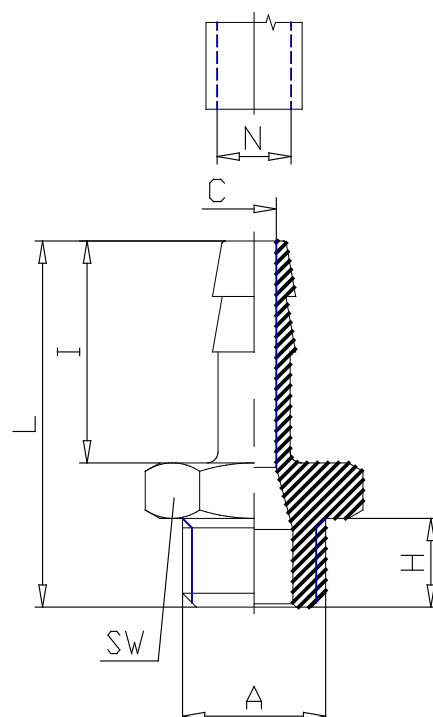

## Mod. 2601 - Fittings Serie 2000

Product code: 2601 12-3/8

Datasheet creation date: 19/05/2026 08:53

Check the most updated document online [click here](#)

### TECHNICAL DATA

Mod.	2601 12-3/8
------	-------------

## Mod. 2601 - Fittings Serie 2000

Product code: 2601 12-3/8

### DIMENSIONS

<b>N (mm)</b>	12
<b>A</b>	G3/8
<b>C (mm)</b>	9.0
<b>H (mm)</b>	9
<b>I (mm)</b>	20
<b>L (mm)</b>	34.0
<b>SW (mm)</b>	19