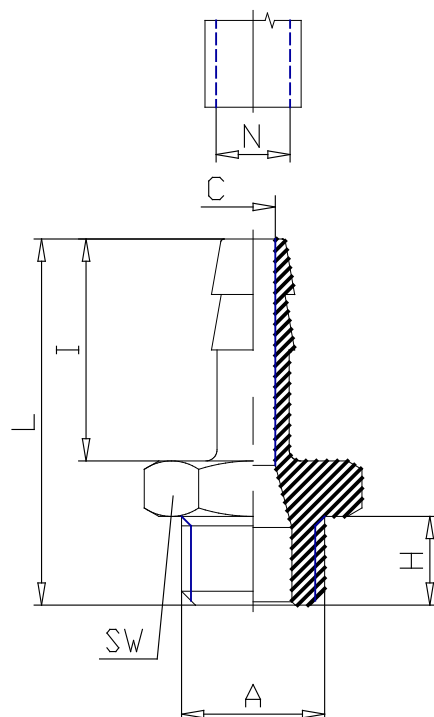

## Mod. 2601 - Fittings Serie 2000

Product code: 2601 12-1/2

Datasheet creation date: 19/05/2026 09:00

Check the most updated document online [click here](#)

### ■ TECHNICAL DATA

Mod.	2601 12-1/2
------	-------------

## Mod. 2601 - Fittings Serie 2000

Product code: 2601 12-1/2

### DIMENSIONS

<b>N (mm)</b>	12
<b>A</b>	G1/2
<b>C (mm)</b>	9.0
<b>H (mm)</b>	10
<b>I (mm)</b>	20
<b>L (mm)</b>	35.5
<b>SW (mm)</b>	24