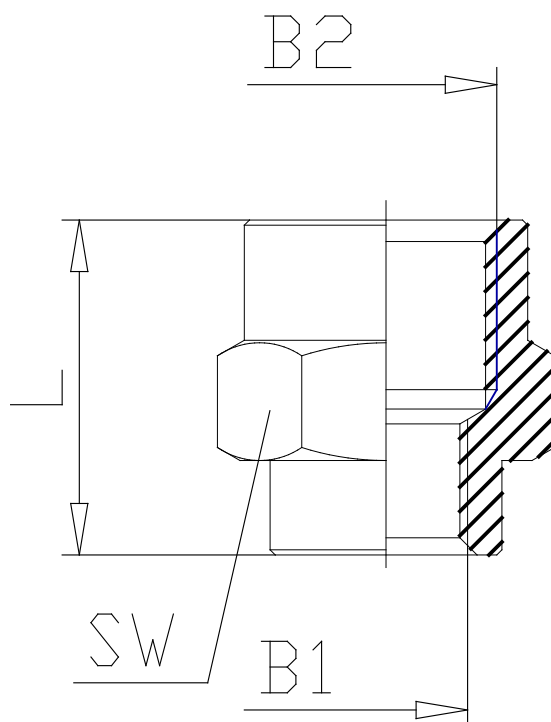

## Mod. 2553 - Fittings Serie 2000

Product code: 2553 M5-1/8

Datasheet creation date: 19/05/2026 18:00

Check the most updated document online [click here](#)

### TECHNICAL DATA

Mod.	2553 M5-1/8
------	-------------

## Mod. 2553 - Fittings Serie 2000

Product code: 2553 M5-1/8

### DIMENSIONS

<b>B1 (mm)</b>	M5
<b>B2</b>	G1/8
<b>L (mm)</b>	13.5
<b>SW (mm)</b>	13