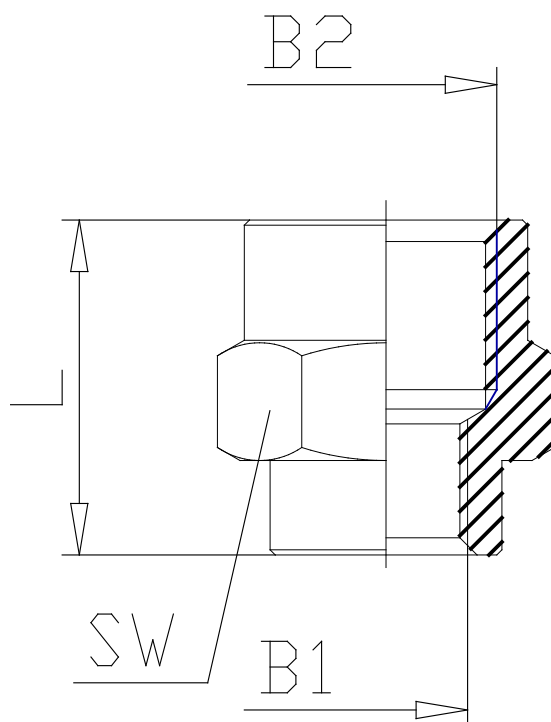

## Mod. 2553 - Fittings Serie 2000

Product code: 2553 3/8-1/2

Datasheet creation date: 19/05/2026 18:00

Check the most updated document online [click here](#)

### ■ TECHNICAL DATA

Mod.	2553 3/8-1/2
------	--------------

## Mod. 2553 - Fittings Serie 2000

Product code: 2553 3/8-1/2

### DIMENSIONS

<b>B1 (mm)</b>	G3/8
<b>B2</b>	G1/2
<b>L (mm)</b>	24.0
<b>SW (mm)</b>	24