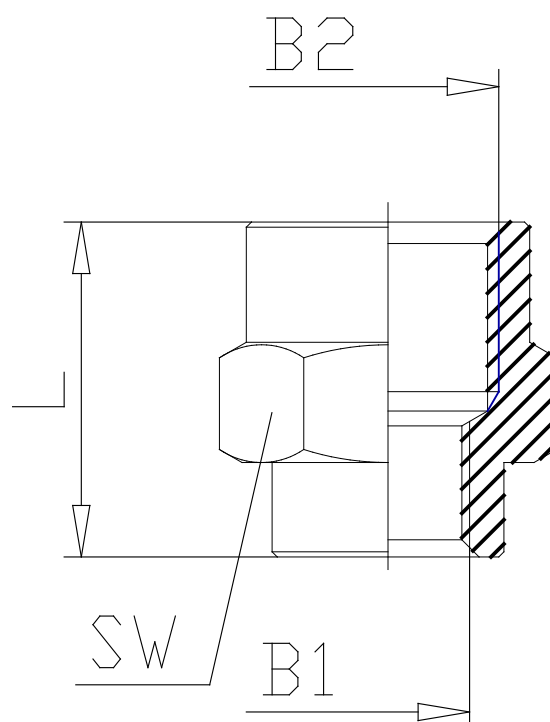

Mod. 2553 - Fittings Serie 2000

Product code: 2553 1/8-3/8

Datasheet creation date: 19/05/2026 18:01

Check the most updated document online [click here](#)

■ TECHNICAL DATA

Mod.	2553 1/8-3/8
------	--------------

Mod. 2553 - Fittings Serie 2000

Product code: 2553 1/8-3/8

DIMENSIONS

B1 (mm)	G1/8
B2	G3/8
L (mm)	18.0
SW (mm)	20