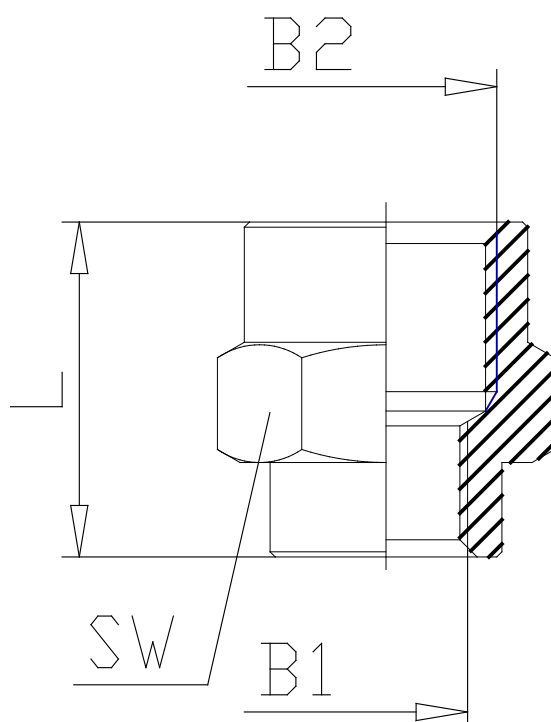

Mod. 2553 - Fittings Serie 2000

Product code: 2553 1/8-1/4

Datasheet creation date: 19/05/2026 08:53

Check the most updated document online [click here](#)

■ TECHNICAL DATA

Mod.	2553 1/8-1/4
------	--------------

Mod. 2553 - Fittings Serie 2000

Product code: 2553 1/8-1/4

DIMENSIONS

B1 (mm)	G1/8
B2	G1/4
L (mm)	17.0
SW (mm)	17