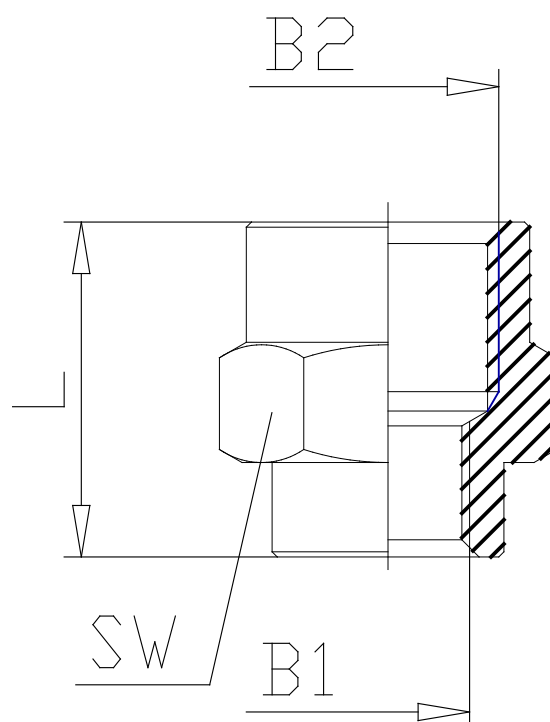

Mod. 2553 - Fittings Serie 2000

Product code: 2553 1/4-3/8

Datasheet creation date: 19/05/2026 08:53

Check the most updated document online [click here](#)

TECHNICAL DATA

Mod.	2553 1/4-3/8
------	--------------

Mod. 2553 - Fittings Serie 2000

Product code: 2553 1/4-3/8

DIMENSIONS

B1 (mm)	G1/4
B2	G3/8
L (mm)	21.5
SW (mm)	20