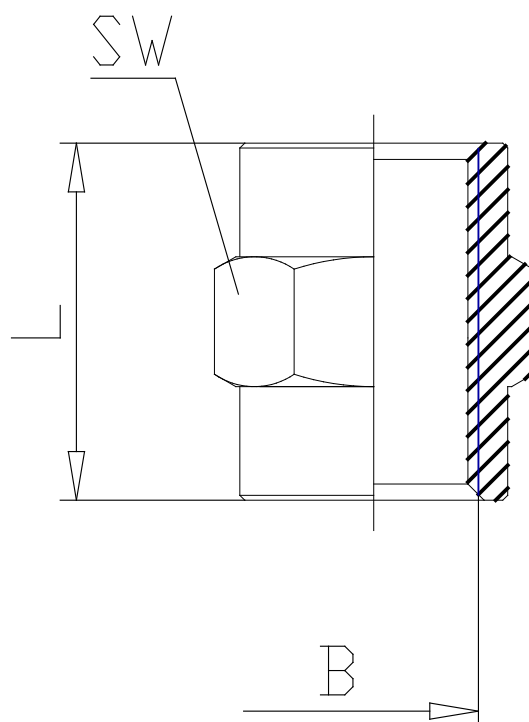

Mod. 2543 - Fittings Serie 2000

Product code: 2543 M5

Datasheet creation date: 19/05/2026 18:01

Check the most updated document online [click here](#)

TECHNICAL DATA

Mod.	2543 M5
------	---------

Mod. 2543 - Fittings Serie 2000

Product code: 2543 M5

DIMENSIONS

B	M5
L (mm)	11
SW (mm)	8