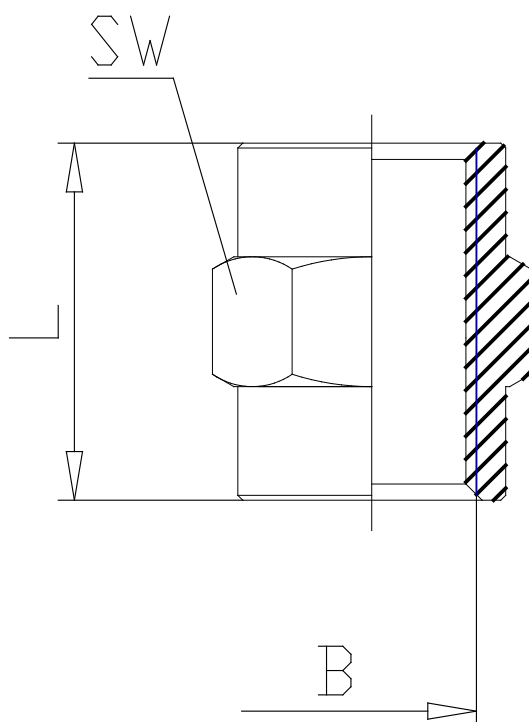

## Mod. 2543 - Fittings Serie 2000

Product code: 2543 3/8

Datasheet creation date: 19/05/2026 08:53

Check the most updated document online [click here](#)

### TECHNICAL DATA

Mod.	2543 3/8
------	----------

## Mod. 2543 - Fittings Serie 2000

Product code: 2543 3/8

### **DIMENSIONS**

<b>B</b>	G3/8
<b>L (mm)</b>	23
<b>SW (mm)</b>	20