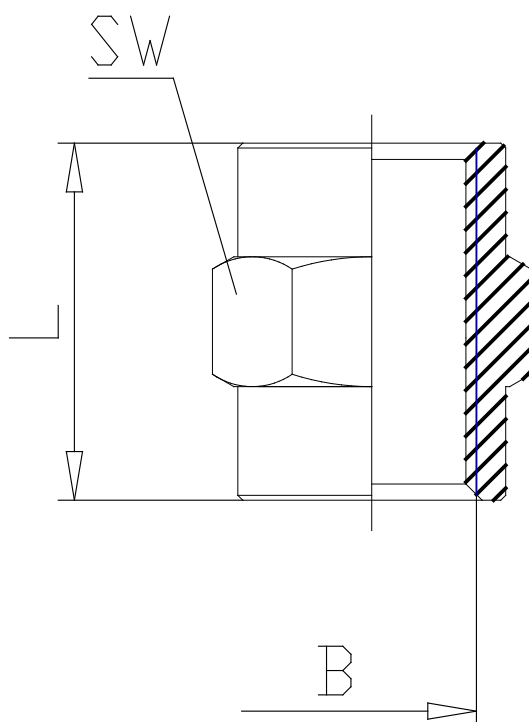

## Mod. 2543 - Fittings Serie 2000

Product code: 2543 1/8

Datasheet creation date: 19/05/2026 09:00

Check the most updated document online [click here](#)

### TECHNICAL DATA

Mod.	2543 1/8
------	----------

## Mod. 2543 - Fittings Serie 2000

Product code: 2543 1/8

### **DIMENSIONS**

<b>B</b>	G1/8
<b>L (mm)</b>	15
<b>SW (mm)</b>	13