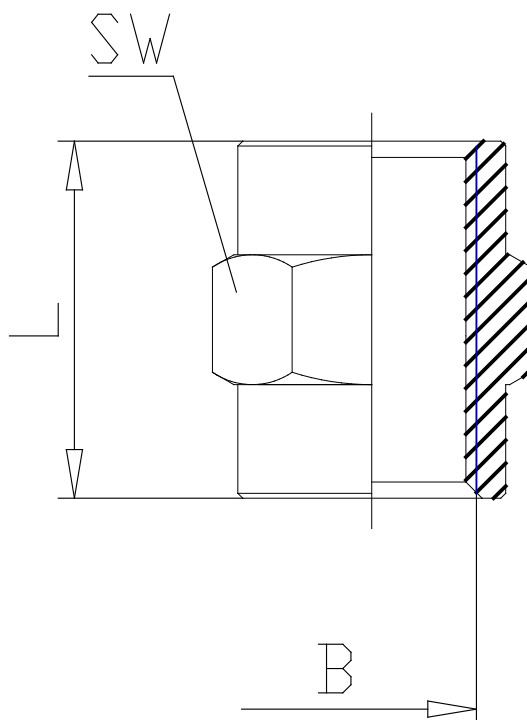

## Mod. 2543 - Fittings Serie 2000

Product code: 2543 1/4

Datasheet creation date: 19/05/2026 08:53

Check the most updated document online [click here](#)

### ■ TECHNICAL DATA

Mod.	2543 1/4
------	----------

## Mod. 2543 - Fittings Serie 2000

Product code: 2543 1/4

### **DIMENSIONS**

<b>B</b>	G1/4
<b>L (mm)</b>	22
<b>SW (mm)</b>	17