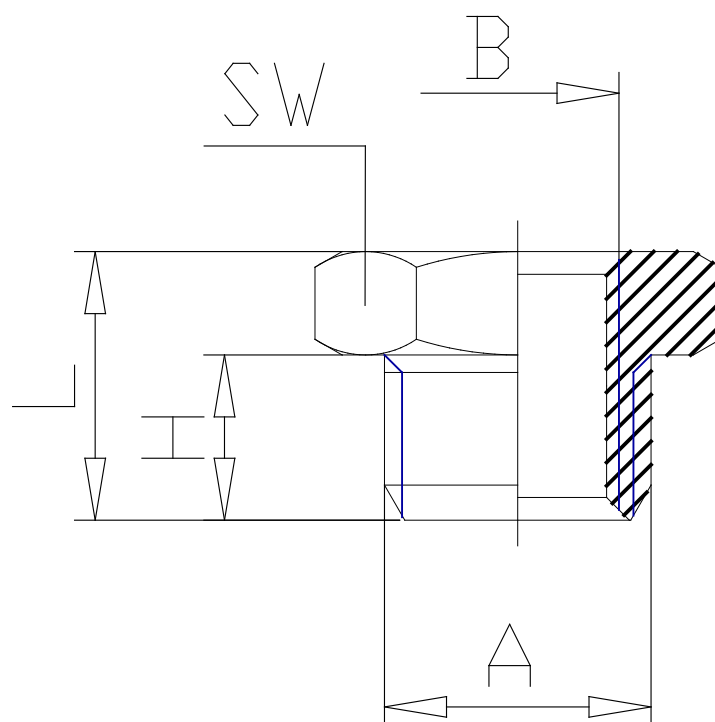

Mod. 2531 - Fittings Serie 2000

Product code: 2531 1/2-3/8

Datasheet creation date: 19/05/2026 09:00

Check the most updated document online [click here](#)

TECHNICAL DATA

Mod.	2531 1/2-3/8
------	--------------

Mod. 2531 - Fittings Serie 2000

Product code: 2531 1/2-3/8

DIMENSIONS

A	G1/2
B	G3/8
H (mm)	10
L (mm)	15.5
SW (mm)	24