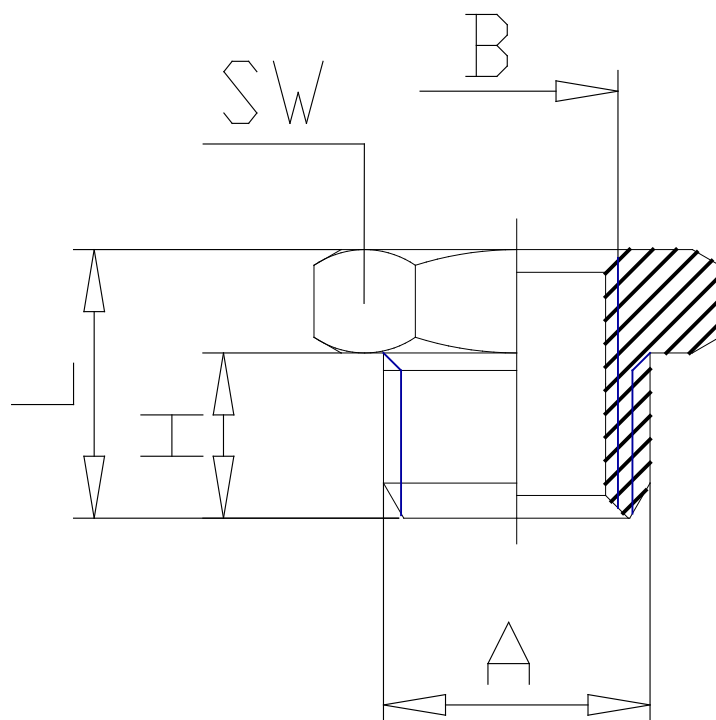

## Mod. 2531 - Fittings Serie 2000

Product code: 2531 1/2-1/8

Datasheet creation date: 19/05/2026 18:01

Check the most updated document online [click here](#)

### TECHNICAL DATA

Mod.	2531 1/2-1/8
------	--------------

## Mod. 2531 - Fittings Serie 2000

Product code: 2531 1/2-1/8

### DIMENSIONS

<b>A</b>	G1/2
<b>B</b>	G1/8
<b>H (mm)</b>	10
<b>L (mm)</b>	15.5
<b>SW (mm)</b>	24