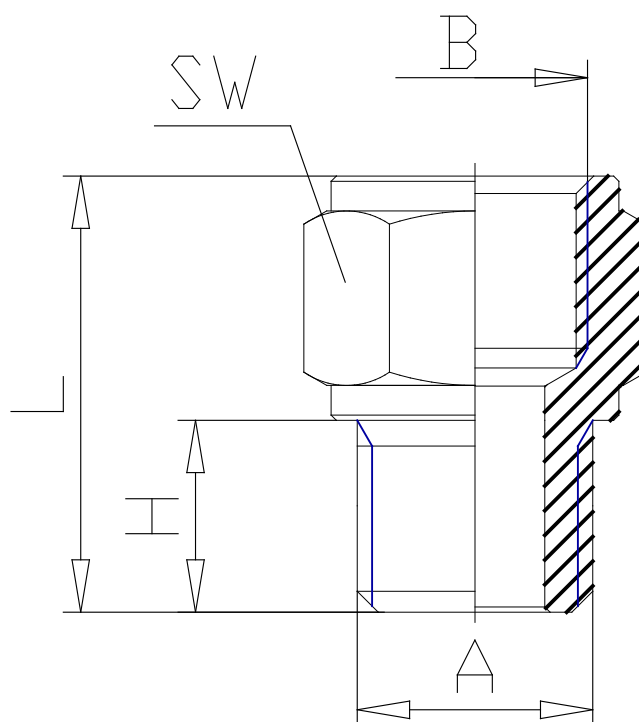

## Mod. 2521 - Fittings Serie 2000

Product code: 2521 3/8-1/2

Datasheet creation date: 19/05/2026 18:01

Check the most updated document online [click here](#)

### ■ TECHNICAL DATA

Mod.	2521 3/8-1/2
------	--------------

## Mod. 2521 - Fittings Serie 2000

Product code: 2521 3/8-1/2

### DIMENSIONS

<b>A</b>	G3/8
<b>B</b>	G1/2
<b>H (mm)</b>	9
<b>L (mm)</b>	25.5
<b>SW (mm)</b>	24