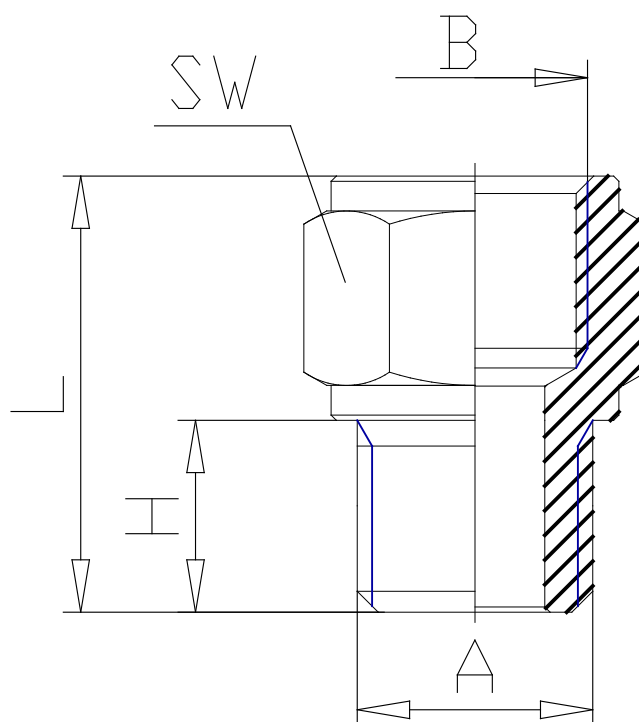

## Mod. 2521 - Fittings Serie 2000

Product code: 2521 1/8-3/8

Datasheet creation date: 19/05/2026 18:00

Check the most updated document online [click here](#)

### ■ TECHNICAL DATA

Mod.	2521 1/8-3/8
------	--------------

## Mod. 2521 - Fittings Serie 2000

Product code: 2521 1/8-3/8

### DIMENSIONS

<b>A</b>	G1/8
<b>B</b>	G3/8
<b>H (mm)</b>	6
<b>L (mm)</b>	18.5
<b>SW (mm)</b>	20