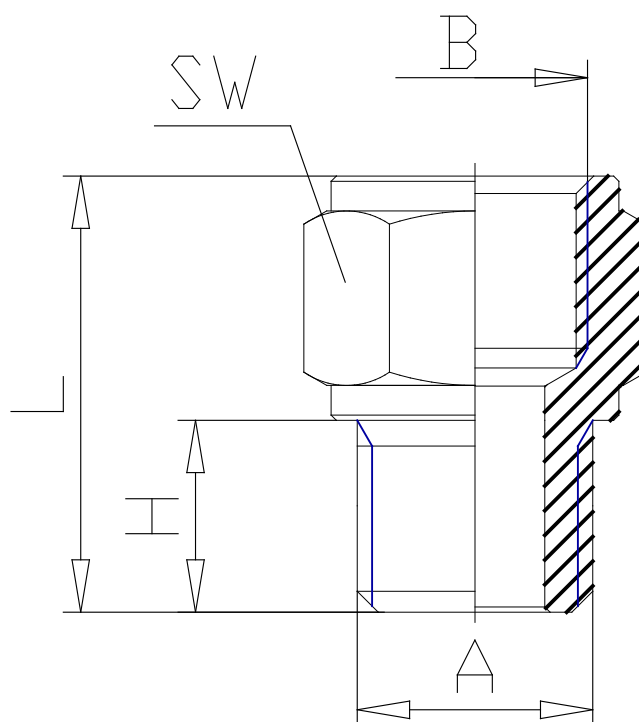

## Mod. 2521 - Fittings Serie 2000

Product code: 2521 1/8-1/8

Datasheet creation date: 19/05/2026 08:53

Check the most updated document online [click here](#)

### ■ TECHNICAL DATA

Mod.	2521 1/8-1/8
------	--------------

## Mod. 2521 - Fittings Serie 2000

Product code: 2521 1/8-1/8

### DIMENSIONS

<b>A</b>	G1/8
<b>B</b>	G1/8
<b>H (mm)</b>	6
<b>L (mm)</b>	16.0
<b>SW (mm)</b>	13