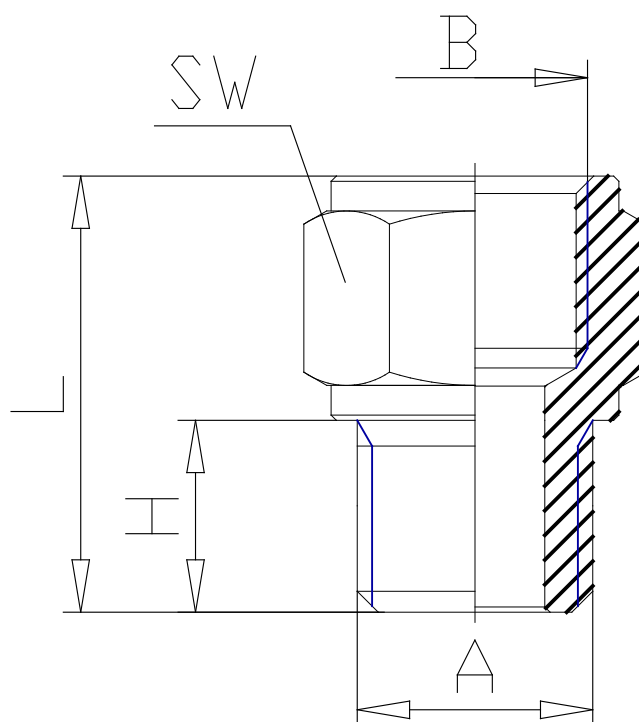

## Mod. 2521 - Fittings Serie 2000

Product code: 2521 1/4-1/2

Datasheet creation date: 19/05/2026 18:00

Check the most updated document online [click here](#)

### ■ TECHNICAL DATA

Mod.	2521 1/4-1/2
------	--------------

## Mod. 2521 - Fittings Serie 2000

Product code: 2521 1/4-1/2

### DIMENSIONS

<b>A</b>	G1/4
<b>B</b>	G1/2
<b>H (mm)</b>	8
<b>L (mm)</b>	24.5
<b>SW (mm)</b>	24