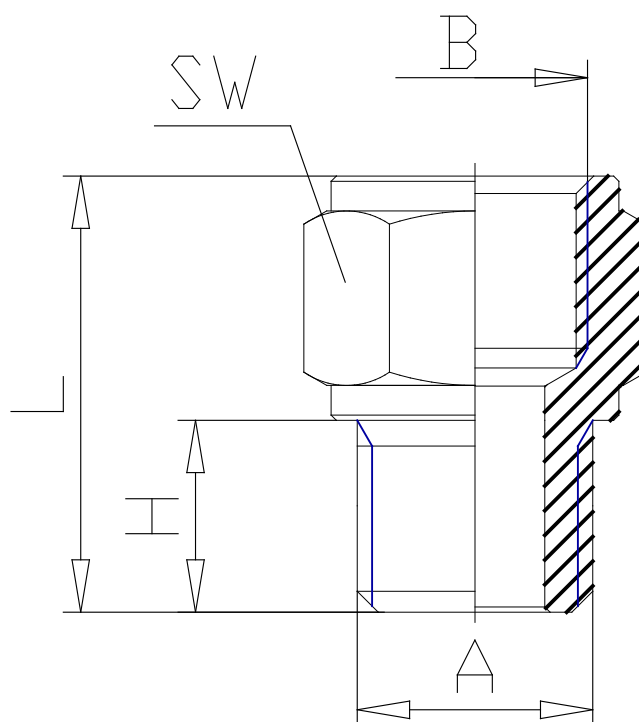

## Mod. 2520 - Fittings Serie 2000

Product code: 2520 3/8-1/2

Datasheet creation date: 19/05/2026 08:53

Check the most updated document online [click here](#)

### ■ TECHNICAL DATA

Mod.	2520 3/8-1/2
------	--------------

## Mod. 2520 - Fittings Serie 2000

Product code: 2520 3/8-1/2

### DIMENSIONS

<b>A</b>	R3/8
<b>B</b>	G1/2
<b>H (mm)</b>	11.5
<b>L (mm)</b>	28.0
<b>SW (mm)</b>	24