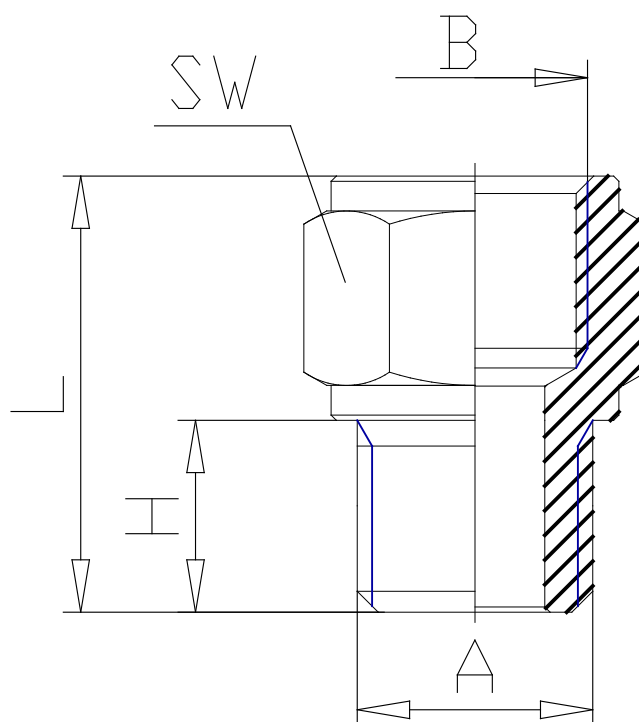

Mod. 2520 - Fittings Serie 2000

Product code: 2520 1/8-3/8

Datasheet creation date: 19/05/2026 18:00

Check the most updated document online [click here](#)

■ TECHNICAL DATA

Mod.	2520 1/8-3/8
------	--------------

Mod. 2520 - Fittings Serie 2000

Product code: 2520 1/8-3/8

DIMENSIONS

A	R1/8
B	G3/8
H (mm)	7.5
L (mm)	20.0
SW (mm)	20