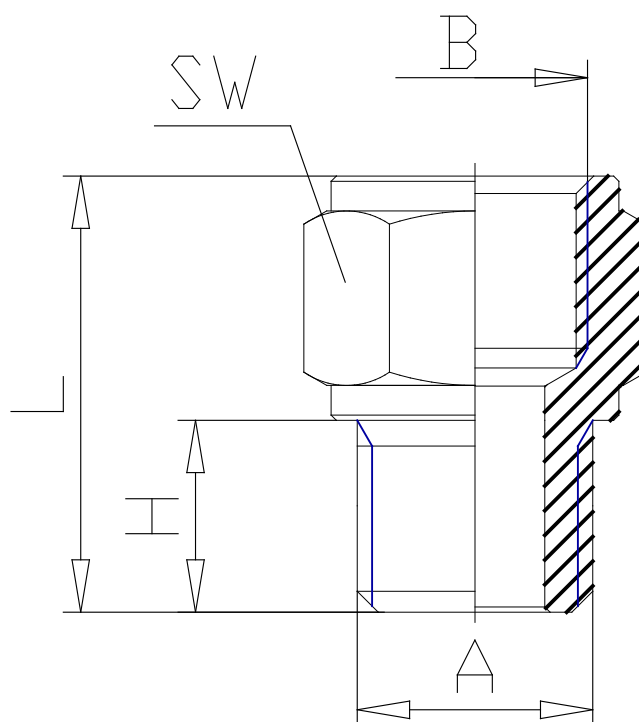

## Mod. 2520 - Fittings Serie 2000

Product code: 2520 1/8-1/4

Datasheet creation date: 19/05/2026 08:53

Check the most updated document online [click here](#)

### ■ TECHNICAL DATA

Mod.	2520 1/8-1/4
------	--------------

## Mod. 2520 - Fittings Serie 2000

Product code: 2520 1/8-1/4

### DIMENSIONS

<b>A</b>	R1/8
<b>B</b>	G1/4
<b>H (mm)</b>	7.5
<b>L (mm)</b>	19.0
<b>SW (mm)</b>	17