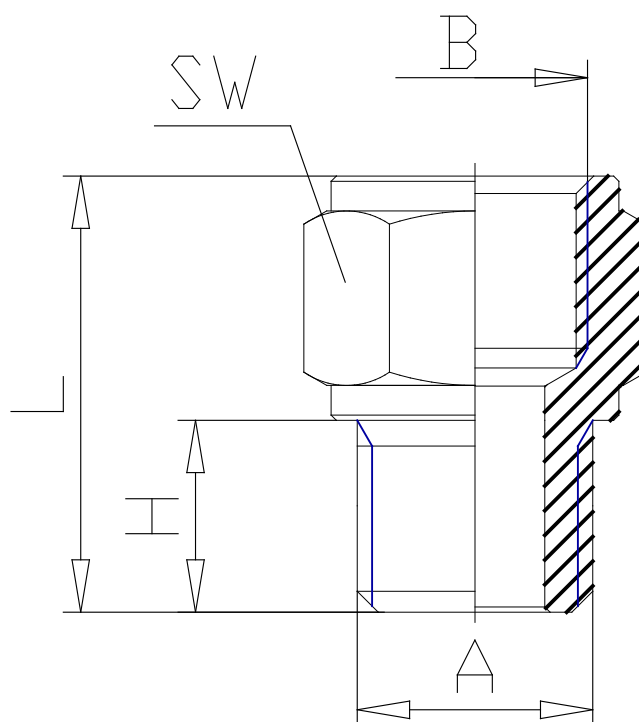

## Mod. 2520 - Fittings Serie 2000

Product code: 2520 1/4-3/8

Datasheet creation date: 19/05/2026 18:00

Check the most updated document online [click here](#)

### ■ TECHNICAL DATA

Mod.	2520 1/4-3/8
------	--------------

## Mod. 2520 - Fittings Serie 2000

Product code: 2520 1/4-3/8

### DIMENSIONS

<b>A</b>	R1/4
<b>B</b>	G3/8
<b>H (mm)</b>	11.0
<b>L (mm)</b>	23.5
<b>SW (mm)</b>	20