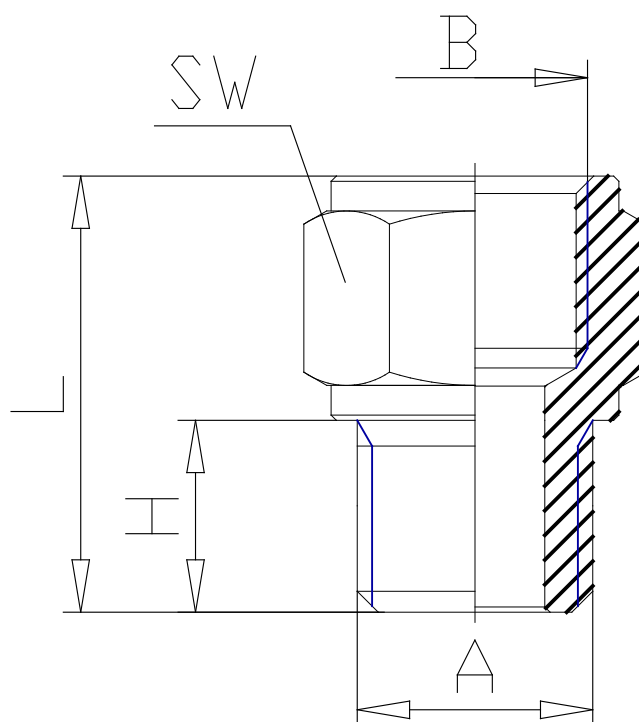

## Mod. 2520 - Fittings Serie 2000

Product code: 2520 1/4-1/4

Datasheet creation date: 19/05/2026 08:53

Check the most updated document online [click here](#)

### ■ TECHNICAL DATA

Mod.	2520 1/4-1/4
------	--------------

## Mod. 2520 - Fittings Serie 2000

Product code: 2520 1/4-1/4

### DIMENSIONS

<b>A</b>	R1/4
<b>B</b>	G1/4
<b>H (mm)</b>	11.0
<b>L (mm)</b>	22.5
<b>SW (mm)</b>	17