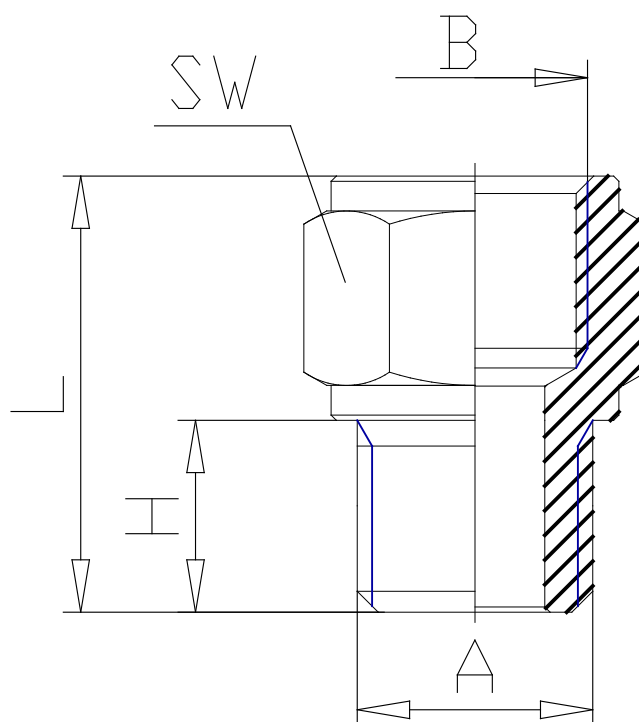

## Mod. 2520 - Fittings Serie 2000

Product code: 2520 1/2-1/2

Datasheet creation date: 19/05/2026 08:53

Check the most updated document online [click here](#)

### TECHNICAL DATA

Mod.	2520 1/2-1/2
------	--------------

## Mod. 2520 - Fittings Serie 2000

Product code: 2520 1/2-1/2

### DIMENSIONS

<b>A</b>	R1/2
<b>B</b>	G1/2
<b>H (mm)</b>	14.0
<b>L (mm)</b>	30.5
<b>SW (mm)</b>	24