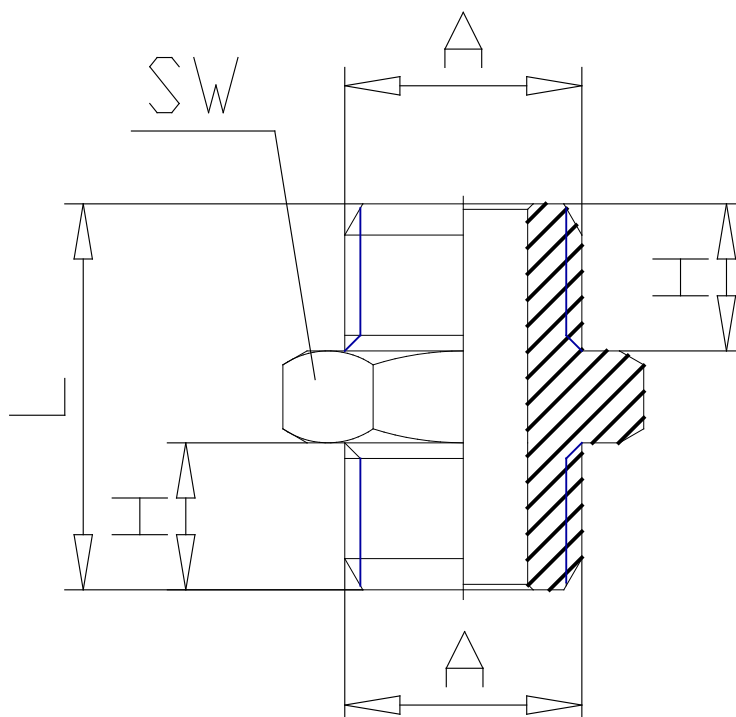

Mod. 2501 - Fittings Serie 2000

Product code: 2501 M5

Datasheet creation date: 19/05/2026 18:00

Check the most updated document online [click here](#)

TECHNICAL DATA

Mod.	2501 M5
------	---------

Mod. 2501 - Fittings Serie 2000

Product code: 2501 M5

DIMENSIONS

A	M5
H (mm)	4
L (mm)	11.5
SW (mm)	8