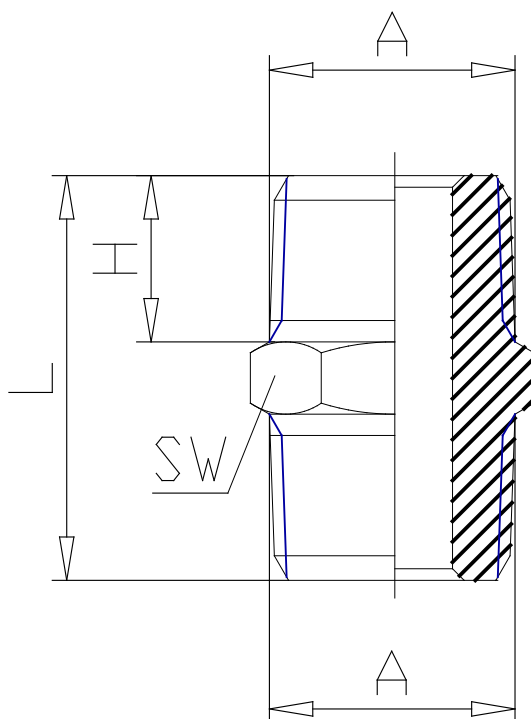

## Mod. 2500 - Fittings Serie 2000

Product code: 2500 1/8

Datasheet creation date: 19/05/2026 08:53

Check the most updated document online [click here](#)

### TECHNICAL DATA

Mod.	2500 1/8
------	----------

## Mod. 2500 - Fittings Serie 2000

Product code: 2500 1/8

### **DIMENSIONS**

<b>A</b>	R1/8
<b>H (mm)</b>	7.5
<b>L (mm)</b>	19.5
<b>SW (mm)</b>	12