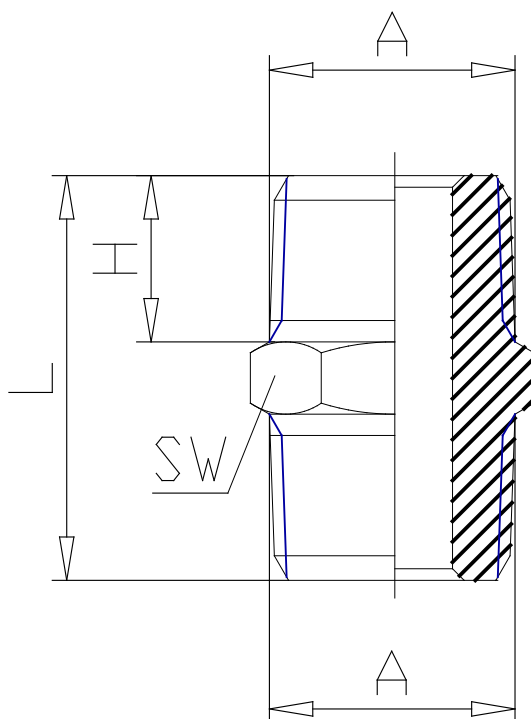

## Mod. 2500 - Fittings Serie 2000

Product code: 2500 1

Datasheet creation date: 19/05/2026 18:00

Check the most updated document online [click here](#)

## Mod. 2500 - Fittings Serie 2000

Product code: 2500 1

### **DIMENSIONS**

<b>A</b>	R1
<b>H (mm)</b>	19.0
<b>L (mm)</b>	45.5
<b>SW (mm)</b>	34