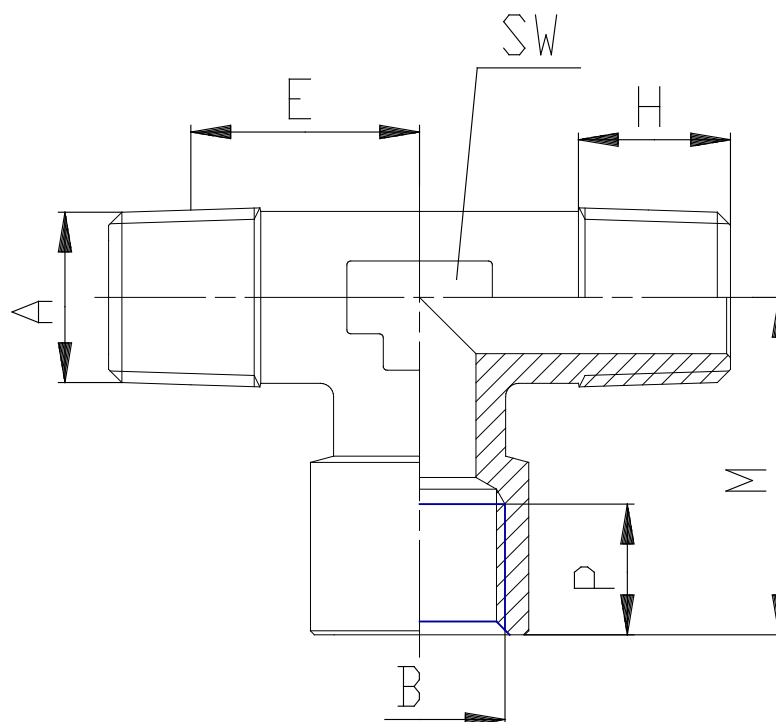

## Mod. 2090 - Fittings Serie 2000

Product code: 2090 1/2-1/2

Datasheet creation date: 19/05/2026 18:00

Check the most updated document online [click here](#)

### TECHNICAL DATA

Mod.	2090 1/2-1/2
------	--------------

## Mod. 2090 - Fittings Serie 2000

Product code: 2090 1/2-1/2

### DIMENSIONS

<b>A</b>	R1/2
<b>B</b>	G1/2
<b>E (mm)</b>	17.5
<b>H (mm)</b>	14.0
<b>M (mm)</b>	31.5
<b>P (mm)</b>	9.5
<b>SW (mm)</b>	20