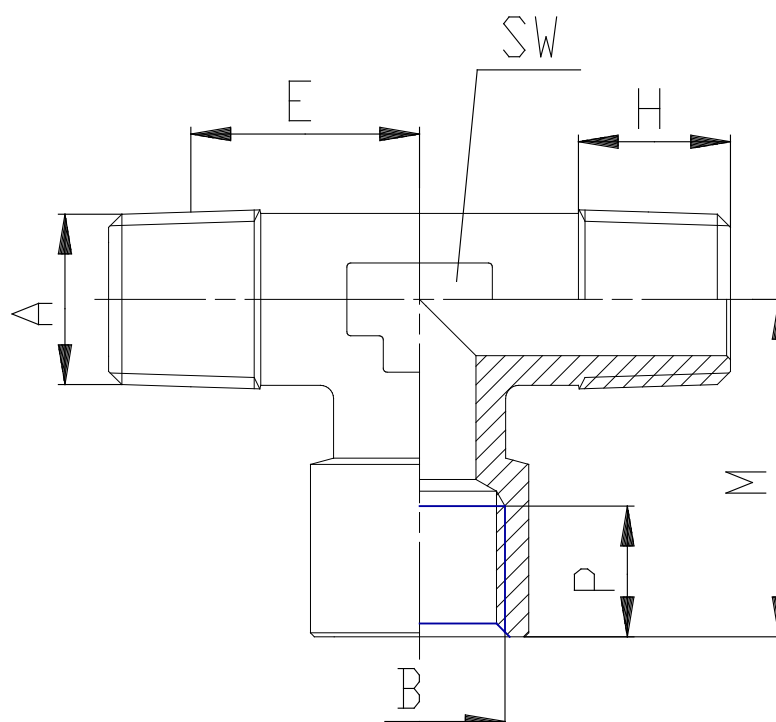

## Mod. 2090 - Fittings Serie 2000

Product code: 2090 1-1

Datasheet creation date: 19/05/2026 18:19

Check the most updated document online [click here](#)

### ■ TECHNICAL DATA

Mod.	2090 1-1
------	----------

## Mod. 2090 - Fittings Serie 2000

Product code: 2090 1-1

### DIMENSIONS

<b>A</b>	R1
<b>B</b>	G1
<b>E (mm)</b>	23.0
<b>H (mm)</b>	17.5
<b>M (mm)</b>	45.0
<b>P (mm)</b>	19.0
<b>SW (mm)</b>	30