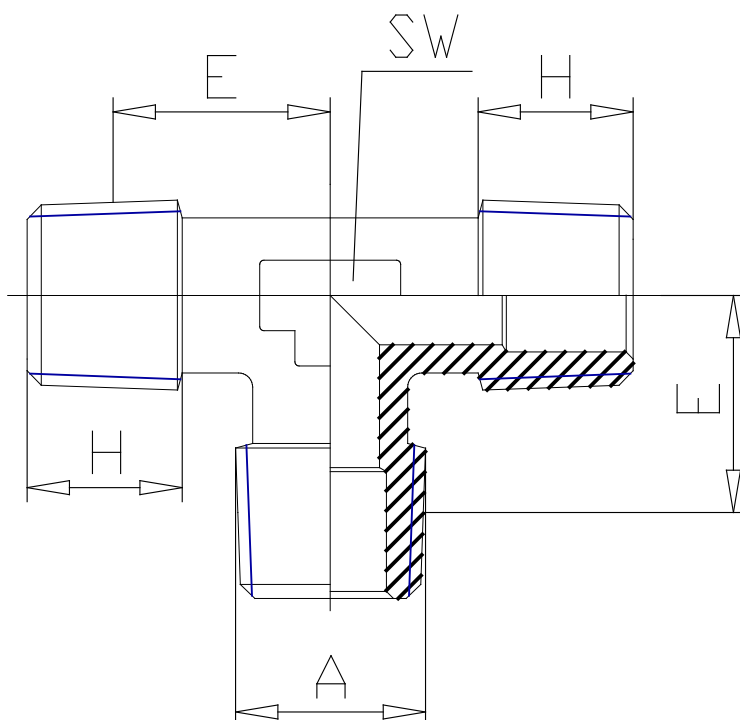

## Mod. 2080 - Fittings Serie 2000

Product code: 2080 3/8

Datasheet creation date: 19/05/2026 18:00

Check the most updated document online [click here](#)

### TECHNICAL DATA

Mod.	2080 3/8
------	----------

## Mod. 2080 - Fittings Serie 2000

Product code: 2080 3/8

### **DIMENSIONS**

<b>A</b>	R3/8
<b>E (mm)</b>	15.5
<b>H (mm)</b>	11.5
<b>SW (mm)</b>	14