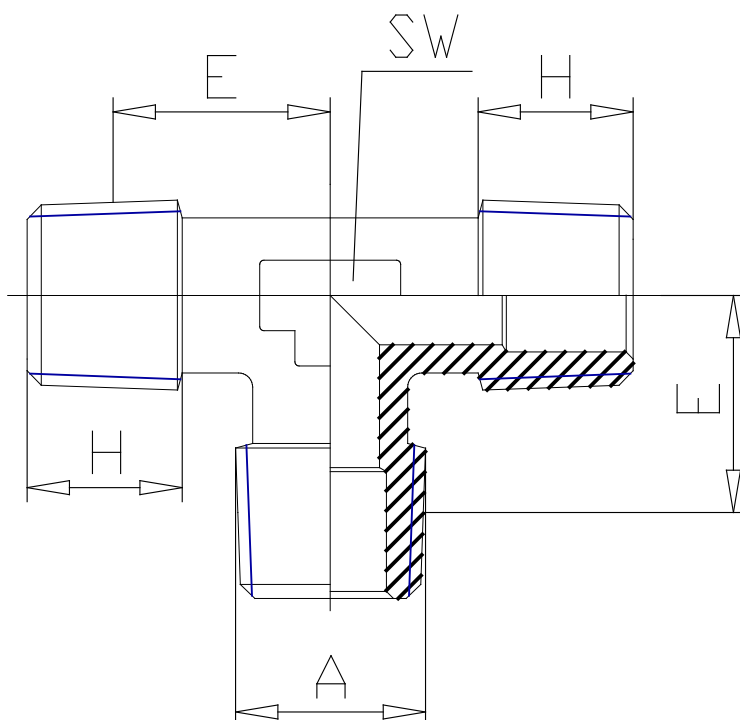

## Mod. 2080 - Fittings Serie 2000

Product code: 2080 3/4

Datasheet creation date: 19/05/2026 18:00

Check the most updated document online [click here](#)

### TECHNICAL DATA

Mod.	2080 3/4
------	----------

## Mod. 2080 - Fittings Serie 2000

Product code: 2080 3/4

### **DIMENSIONS**

<b>A</b>	R3/4
<b>E (mm)</b>	19.0
<b>H (mm)</b>	16.2
<b>SW (mm)</b>	25