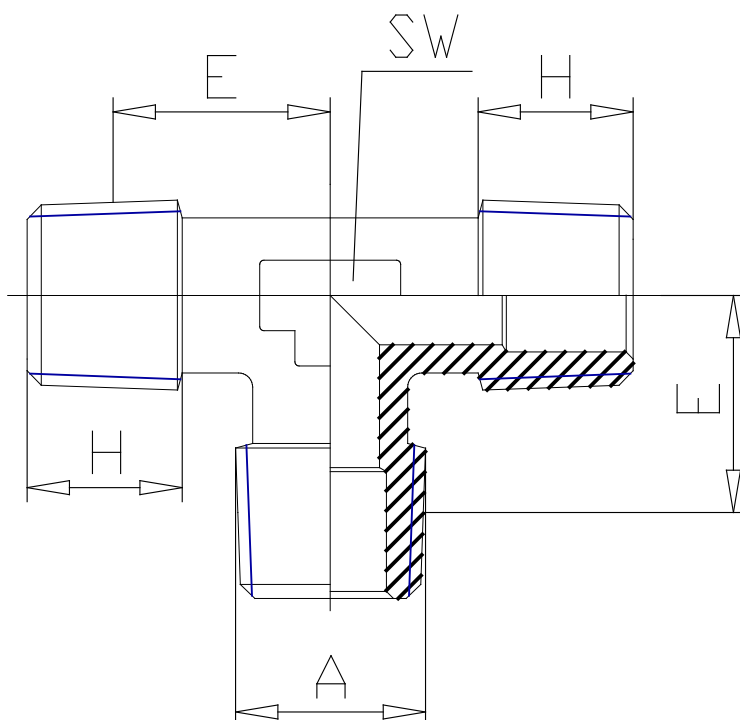

Mod. 2080 - Fittings Serie 2000

Product code: 2080 1

Datasheet creation date: 19/05/2026 18:00

Check the most updated document online [click here](#)

TECHNICAL DATA

Mod.	2080 1
------	--------

Mod. 2080 - Fittings Serie 2000

Product code: 2080 1

DIMENSIONS

A	R1
E (mm)	23.0
H (mm)	17.5
SW (mm)	30