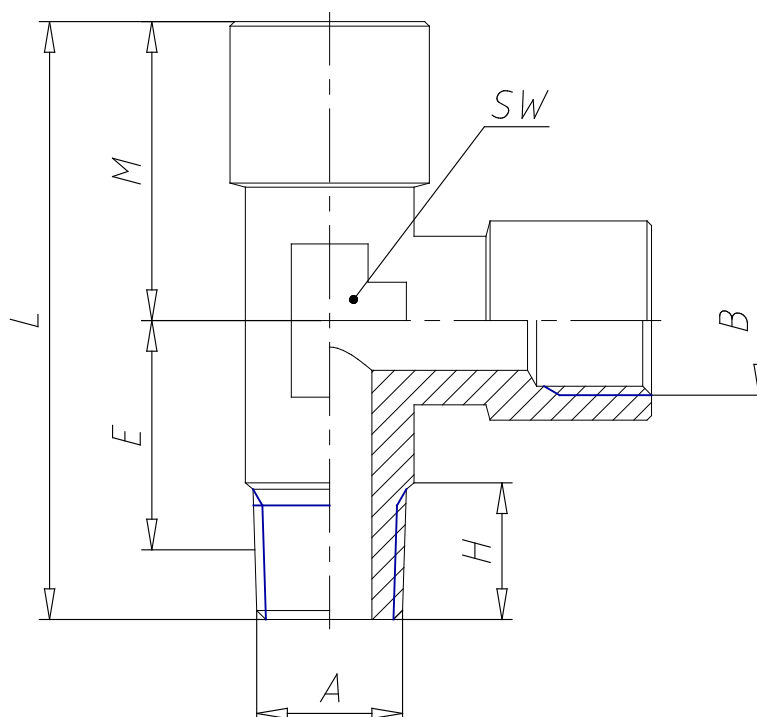

Mod. 2070 - Fittings Serie 2000

Product code: 2070 3/8-3/8

Datasheet creation date: 19/05/2026 18:00

Check the most updated document online [click here](#)

TECHNICAL DATA

Mod.	2070 3/8-3/8
------	--------------

Mod. 2070 - Fittings Serie 2000

Product code: 2070 3/8-3/8

DIMENSIONS

A	R3/8
B	G3/8
E (mm)	15.0
H (mm)	11.5
L (mm)	48.5
M (mm)	25.0
SW (mm)	16