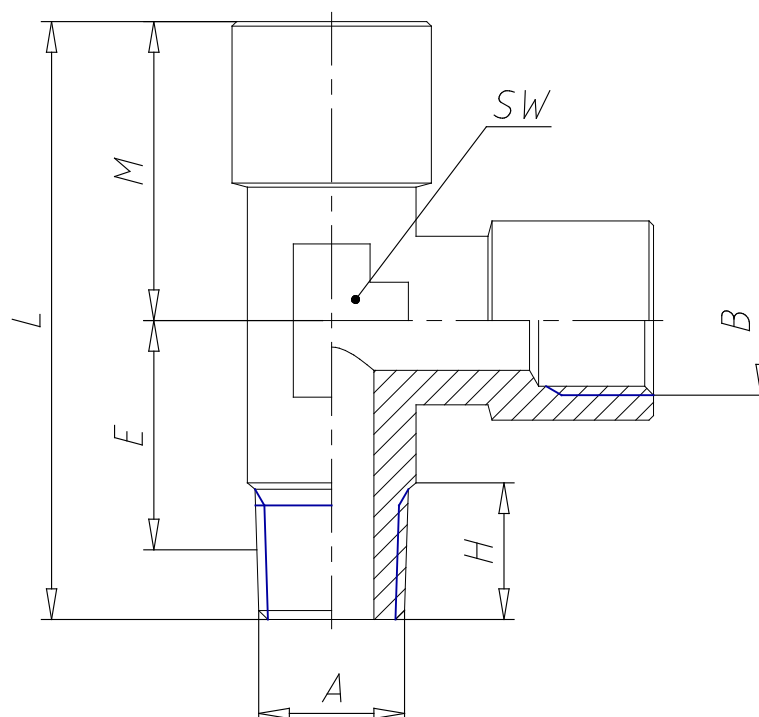

## Mod. 2070 - Fittings Serie 2000

Product code: 2070 1/8-1/8

Datasheet creation date: 19/05/2026 08:53

Check the most updated document online [click here](#)

### TECHNICAL DATA

Mod.	2070 1/8-1/8
------	--------------

## Mod. 2070 - Fittings Serie 2000

Product code: 2070 1/8-1/8

### DIMENSIONS

<b>A</b>	R1/8
<b>B</b>	G1/8
<b>E (mm)</b>	11.5
<b>H (mm)</b>	8.5
<b>L (mm)</b>	37.0
<b>M (mm)</b>	19.0
<b>SW (mm)</b>	12