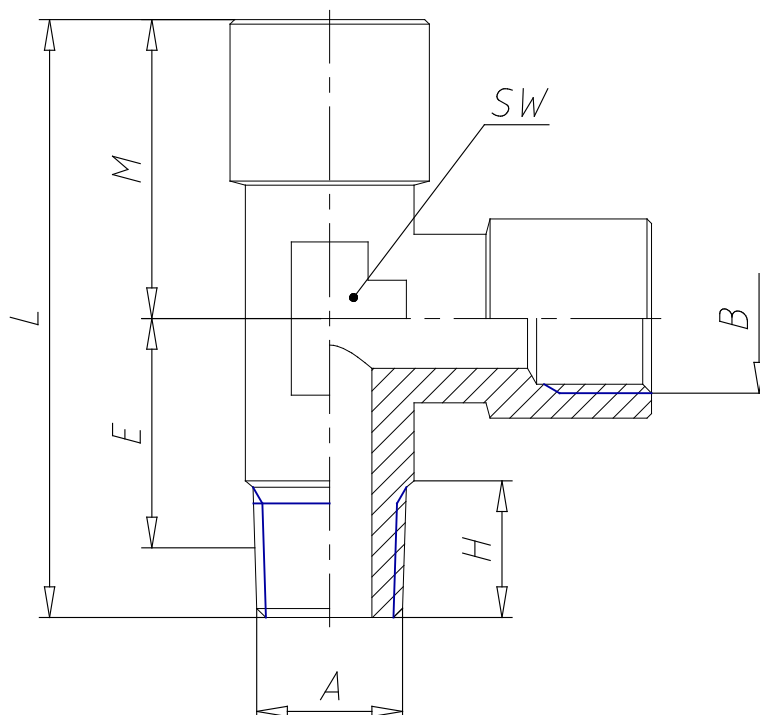

Mod. 2070 - Fittings Serie 2000

Product code: 2070 1/4-1/4

Datasheet creation date: 19/05/2026 08:53

Check the most updated document online [click here](#)

TECHNICAL DATA

Mod.	2070 1/4-1/4
------	--------------

Mod. 2070 - Fittings Serie 2000

Product code: 2070 1/4-1/4

DIMENSIONS

A	R1/4
B	G1/4
E (mm)	15.0
H (mm)	11.0
L (mm)	46.0
M (mm)	23.0
SW (mm)	14