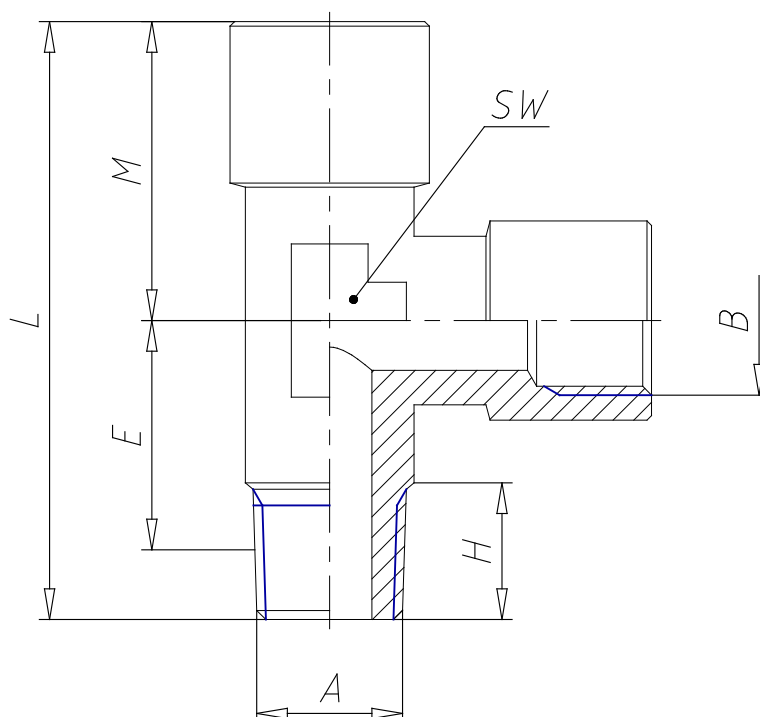

## Mod. 2070 - Fittings Serie 2000

Product code: 2070 1/2-1/2

Datasheet creation date: 19/05/2026 08:53

Check the most updated document online [click here](#)

### TECHNICAL DATA

Mod.	2070 1/2-1/2
------	--------------

## Mod. 2070 - Fittings Serie 2000

Product code: 2070 1/2-1/2

### DIMENSIONS

<b>A</b>	R1/2
<b>B</b>	G1/2
<b>E (mm)</b>	17.5
<b>H (mm)</b>	14.0
<b>L (mm)</b>	60.5
<b>M (mm)</b>	31.5
<b>SW (mm)</b>	20