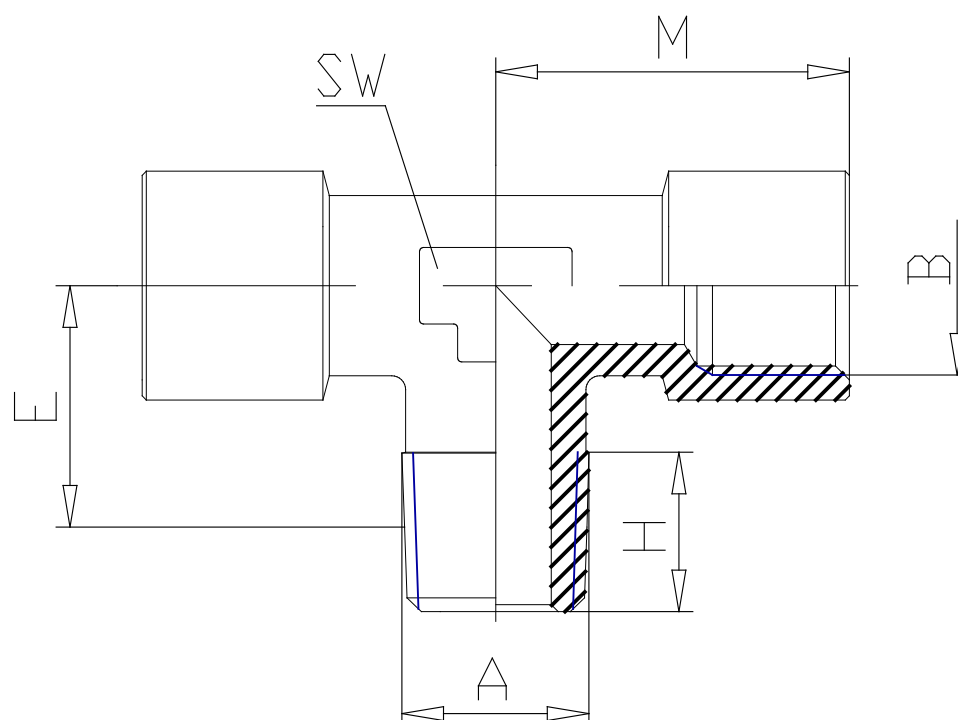

## Mod. 2060 - Fittings Serie 2000

Product code: 2060 1/8-1/8

Datasheet creation date: 19/05/2026 08:53

Check the most updated document online [click here](#)

### TECHNICAL DATA

Mod.	2060 1/8-1/8
------	--------------

## Mod. 2060 - Fittings Serie 2000

Product code: 2060 1/8-1/8

### DIMENSIONS

<b>A</b>	R1/8
<b>B</b>	G1/8
<b>E (mm)</b>	11.5
<b>H (mm)</b>	8.5
<b>M (mm)</b>	19.0
<b>SW (mm)</b>	12